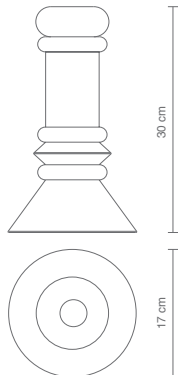

Totem

lampada a sospensione
suspension lamp

Lampada a sospensione con sorgente LED. Struttura in marmo multicolor e componenti in alluminio e acciaio Inox. Componente elettronica perfettamente integrata.

Suspension lights with LED source. Multicoloured marble structure with components in aluminum and stainless steel. Fully integrated electronic components.

W	Dimensioni/Dimension	Flusso/Flux	Codice/Code	Peso/Weight	Materiale/Material
10W	30x17x17 cm	950 lm	TOT 10 BC	4 Kg	Rosa Perlino, Bianco Carrara, Nero Marquina Pink Perlino, White Carrara, Black Marquina