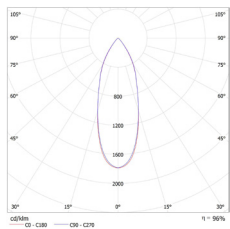

W	Dimensioni/Dimension	Flusso/Flux	Codice/Code	Peso/Weight	Materiale/Material
10W	34x8x8 cm	950 lm	BSP 10 BC	4 Kg	Bianco di Carrara / White Carrara
10W	34x8x8 cm	950 lm	BSP 10 TR	4 Kg	Travertino Noce / Travertino Noce