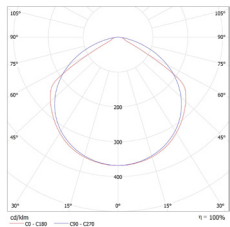

Block Round

lampada a parete e a sospensione
wall lamp and suspension lamp

Lampada a parete o a sospensione con sorgente LED. Struttura in marmo tornita. Componenti in alluminio e acciaio Inox. Disponibile in bianco di Carrara e altri materiali su richiesta.

Wall or suspension lamps with LED source. Structure in twisted marble, aluminum and stainless steel components. Carrara white as standard and other materials on request.

W	Dimensioni/Dimension	Flusso/Flux	Codice/Code	Peso/Weight	Materiale/Material
10W	75x11.7x7 cm	1380 lm	BRO 20 BC	4 Kg	Bianco di Carrara / White Carrara

Disponibile su richiesta con altri materiali se adatti alla produzione della lampada / Possibility to check feasibility of using alternative materials.